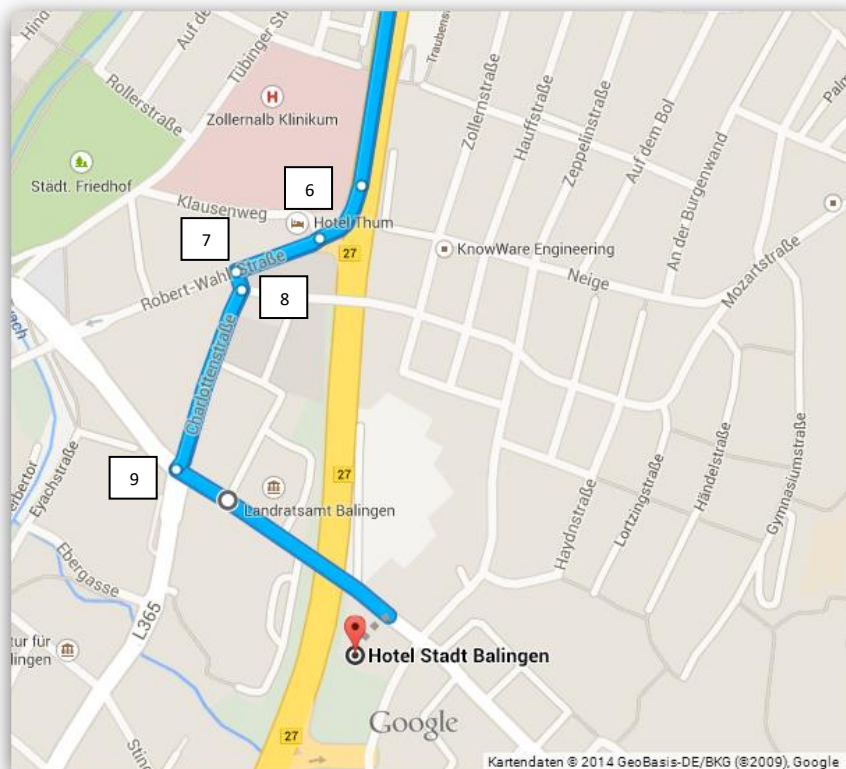

Anfahrtsbeschreibung

SBS Lohn plus® Jahreswechsel 2018/2019 und Updateseminar zur Version 1/2019 am Dienstag den 15. Januar 2018 in Balingen

Ziel: Hirschbergstraße 48 in 72336 Balingen

von Stuttgart über Autobahn A81 Richtung Singen.

1. Auf A81 nach Süden Richtung Singen starten
2. Bei Ausfahrt 31 Empfingen Richtung Balingen/Haigerloch/Albstadt fahren Links auf B463 abbiegen
3. Folgen Sie dem Straßenverlauf ca. 16 Kilometer.
4. Biegen Sie Links auf die B27 in Richtung Rottweil/Balingen/Albstadt ab.
5. Folgen Sie dem Straßenverlauf ca. 5 Kilometer. Bei Punkt 6 weiterlesen!

von Stuttgart/Tübingen über Bundesstraße B27 Richtung Rottweil.

6. Bei der Ausfahrt Balingen/Zentrum/Balingen-Mitte verlassen Sie die B27
7. Sie fahren jetzt auf der Robert-Wahl-Straße und biegen nach ca. 100 Meter links auf die Johan-Sebastian-Bach-Straße ab.
8. Unmittelbar nach dem Abbiegen nehmen Sie die erste Abzweigung rechts und fahren die Charlottenstraße bis zur Ampel vor.
9. In der Kreuzung nach der Ampel biegen Sie links in die Hirschbergstraße.
10. Nach etwa 300 Metern haben Sie das Hotel Stadt Balingen und den Cubus auf der rechten Straßenseite erreicht. Es stehen zahlreiche Parkplätze kostenlos zur Verfügung.

von Rottweil über Bundesstraße B27 Richtung Balingen/Tübingen/Stuttgart.

1. Auf der B27 nach Norden Richtung Balingen/Tübingen/Stuttgart starten
2. Bei Ausfahrt Balingen-Mitte / Schulzentrum von der B27 abfahren und links halten.
3. Links auf die Längenfeldschtraße abbiegen.
4. An der Ampel links auf die Hirschbergstraße abbiegen.
5. CUBUS und das Hotel Stadt Balingen finden Sie auf der linken Seite.